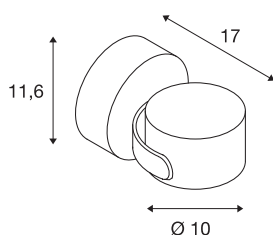

SITRA 360 WL

utendørs veggarmatur, TCR-TSE, IP44, antrasitt, maks. 9 W

Vegg- og takarmaturet SITRA 360 WL består av aluminium. armaturhodet er vippebar og dreiebar i alle retninger. Med kapslingsklasse IP44 er armaturet egnet til omtrent alle typer utendørs belysning. armaturet finnes i to fargevarianter og kan kobles til 230 V nettspenning. SITRA 360 WL-serien omfatter også stå- og spydarmatur og er egnet til bruk overalt.

TEKNISKE DATA

Art.nr.	231515
EL nummer	3254955
Sokkel	GX53
Antall lyskilder	1
Svingområde	90 °
Horisontalt dreieområde	90 °
Drei- og svingbar	Roterbar og svingbar
IP-kode	IP 44
Montering	Utenpåliggende montering
Montering detaljer	Tak, Vegg
Primær merkespenning	220-240V ~50/60Hz
Kapslingsgrad	I
Systemeffekt	9 W
Farge	antrasitt
Lysåpning	direkte
Høyde	11.6 cm
Dybde	17 cm
Diameter	10 cm
Nettvekt	0.983 kg
Bruttovekt	1.084 kg
BIG WHITE side	808