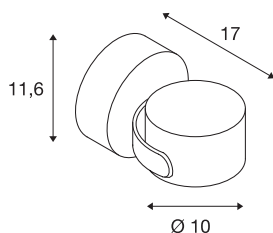

SITRA 360 WL

outdoor wandarmatuur, TCR-TSE, IP44, antraciet, max. 9W

Het aluminium wand- en plafondarmatuur uit de SITRA 360 WL reeks is dankzij de kardanisch draai- en richtbare spot en de beschermklasse IP44 buiten zo goed als universeel inzetbaar. De lamp is in twee kleuruitvoeringen beschikbaar en wordt rechtstreeks op 230V netspanning aangesloten. De SITRA 360 WL reeks bevat verder nog staanlampen en grondpinarmaturen en is dus universeel inzetbaar.

TECHNISCHE GEGEVENS

Art.nr.	231515
Fitting	GX53
Aantal fittingen	1
Zwenkbereik	90 °
Horizontaal draaibereik	90 °
Draai- of zwenkbaar	Draai- en kantelbaar
IP-code	IP 44
Montage	opbouw
Montagebeschrijving	plafond,wand
Primaire nominale spanning	220-240V ~50/60Hz
Beschermingsklasse	I
Wattage	9 W
Kleur	antraciet
Lichtuitlaat	direct
Hoogte	11.6 cm
Diepte	17 cm
Diameter	10 cm
Nettogewicht	0.983 kg
Brutogewicht	1.084 kg
BIG WHITE pagina	808