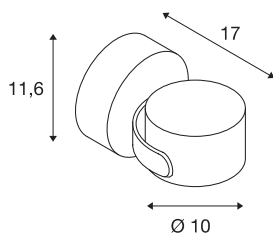

## SITRA 360 WL

luminária de parede para exteriores, TCR-TSE, IP44, antracite, máx. 9W

A luminária de parede e de teto SITRA 360 WL, fabricada em alumínio, adequa-se a quase todos os requisitos de iluminação de exterior, devido à sua cabeça de iluminação rotativa e articulável, suspensa por cardan, bem como à sua classe de proteção IP44. A ligação elétrica das duas versões de cor disponíveis é respetivamente efetuada a uma tensão de rede de 230V. SITRA 360 WL inclui além disso luminárias de apoio, bem como luminárias de esta- ca, sendo por isso universalmente utilizável.

## DADOS TÉCNICOS

Ref. n.º	231515
Casquilho	GX53
Lâmpada	TCR-TSE
Número de tomadas	1
Lâmpadas incluídas	Não
Zona de abertura	90 °
Faixa de rotação horizontal	90 °
Giratório ou Articulável	Rotativo e giratório
IP Code	IP 44
Montagem	Montagem à superfície
Pormenores da montagem	Teto, Parede
Tensão nominal primária	220-240V ~50/60Hz
Classe de proteção	I
Potência	9 W
Cor	antracite
Saída de luz	direto
Altura	11.6 cm
Profundidade	17 cm
Diâmetro	10 cm
Peso líquido	0.983 kg
Peso bruto	1.084 kg
Página BIG WHITE	684