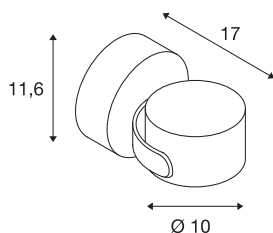

SITRA 360 WL

zunanja stenska svetilka, TCR-TSE, IP44, antracitna, maks. 9 W

Aluminijasta stenska in stropna svetilka linije SITRA 360 ima glavo s kardanskim sklepom, ki jo lahko vrtite in nagibate, prav tako spada v zaščitni razred IP 44, zato jo lahko skoraj povsod uporabite tudi kot zunanjo svetilko. Svetilka je na voljo v dveh barvah in se priključi na omrežje z napetostjo 230 V. Linija SITRA 360 WL vključuje tudi samostojne in svetilke s klinom, zato je mogoče svetilke iz te linije uporabiti povsod.

TEHNIČNI PODATKI

Št. art.	231515
Okov	GX53
Število okovov	1
Obseg nihanja	90 °
Vodoravno območje vrtenja	90 °
Vrtljivo ali nagibno	vrtljiva in zasučna
IP koda	IP 44
Montaža	Nadgradnja
Podrobnosti montaže	Strop, Stena
Primarna nazivna napetost	220-240V ~50/60Hz
Zaščitni razred	I
El. moč	9 W
Barva	antracit
Svetenje	neposredno
Višina	11.6 cm
Globina	17 cm
Premer	10 cm
Neto teža	0.983 kg
Bruto teža	1.084 kg
BIG WHITE Stran	808