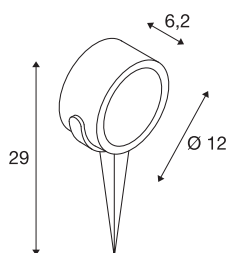

SITRA 360 SPIKE

venkovní svítidlo s trnem, jedna žárovka, TCR-TSE, IP44, antracit, max. 9 W

Svítidlo s trnem SITRA 360 SPIKE vyrobené z hliníku je díky kardanově otočné a sklopné hlavě i krytí IP44 vhodné téměř pro všechny požadavky venkovního osvětlení. Svítidlo se připojí k síťovému napětí 230 V pomocí síťového kabelu vč. síťového konektoru. Řada SITRA 360 SPIKE obsahuje další stojací, nástěnná i stropní svítidla, a tím je univerzálně použitelná.

TECHNICKÁ DATA

Č. výrobku	231525
Objímka	GX53
Počet objímek	1
Akční okruh	90 °
Otočné nebo výkyvné	otočné a výkyvné
Kód IP	IP 44
Třída rázové pevnosti	IK 04
Rázová pevnost	0.5 Joule
Montáž	Nástavba
Podrobnosti montáže	Podlaha
Primární jmenovité napětí	220-240V ~50/60Hz
Třída ochrany	I
Příkon	9 W
Barva	antracit
Výstup světla	přímé
Délka	12 cm
Šířka	6.2 cm
Výška	12 cm
Hmotnost netto	0.695 kg
Celková hmotnost	0.802 kg
BIG WHITE strana	703