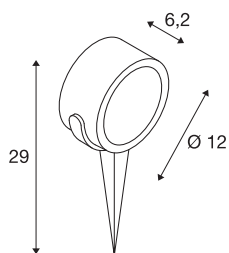

## SITRA 360 SPIKE

Outdoor Spiessleuchte, einflammig, TCR-TSE, IP44, anthrazit, max. 9W

Die klassisch moderne Leuchtenfamilie SLV SITRA bringt hochwertiges Licht in jeden Außenbereich. Auch die anthrazit-farbene SITRA 360 Spike stellt ein echtes Highlight dar. Der Erdspeiß macht sie veränderbar positionierbar und somit perfekt zur gerichteten Ausleuchtung bestimmter Bereiche. Leuchtmittel vom Typ TCR-TSE mit einer Leistung von bis zu 9 Watt lassen sich bequem in die GX53 Fassung einsetzen. Und dank der stabilen Bauweise aus Aluminium und Glas sowie der Schutzart IP 44 ist der SITRA 360 Spike langlebig und optimal geschützt. Dazu ist die Leuchte zeitsparend und einfach an eine Spannung von 230V installiert. Erleben Sie SITRA im Einsatz und überzeugen Sie sich von einem rundum gelungenen Erlebnis Licht.

## TECHNISCHE DATEN

Art. Nr.	231525
Fassung	GX53
Anzahl Fassungen	1
Schwenkbereich	90 °
Dreh- oder Schwenkbar	rotary bar and tiltable
IP Code	IP 44
Schlagfestigkeitsklasse	IK 04
Schlagfestigkeit	0.5 Joule
Montage	Aufbau
Montagedetails	Boden
Primäre Nennspannung	220-240V ~50/60Hz
Schutzklasse	I
Wattage	9 W
Farbe	anthrazit
Lichtaustritt	direkt
Länge	12 cm
Breite	6.2 cm
Höhe	12 cm
Nettogewicht	0.695 kg
Bruttogewicht	0.802 kg
BIG WHITE Seite	703