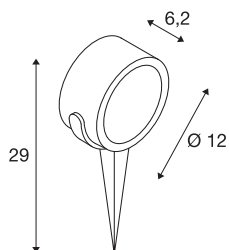

SITRA 360 SPIKE

projecteur extérieur, simple, anthracite, GX53/T-CR-TSE, 9W max, IP44

Avec son indice de protection IP44, le spot sur piquet en aluminium SITRA 360 SPIKE à tête multi-directionnelle orientable et inclinable satisfait quasiment toutes les exigences en matière d'éclairage extérieur. Le raccordement électrique s'effectue directement sur la tension secteur 230 V au moyen du câble secteur avec fiche incluse. La SITRA 360 SPIKE comporte également des lampadaires, des appliques et des plafonniers et peut donc être utilisée partout.

INFORMATIONS TECHNIQUES

Réf.	231525
Douille	GX53
Nombre de douilles	1
Plage d'inclinaison	90 °
Orientable ou inclinable	Dispositif rotatif et pivotant
Code IP	IP 44
Classe de résistance aux chocs	IK 04
Résistance aux chocs	0.5 Joule
Montage	En saillie
Détails de montage	Sol
Tension nominale primaire	220-240V ~50/60Hz
Classe de protection	I
Puissance en watts	9 W
Coloris	anthracite
Sortie lumineuse	direct
Longueur	12 cm
Largeur	6.2 cm
Hauteur	12 cm
Poids net	0.695 kg
Poids brut	0.802 kg
Page du BIG WHITE	703