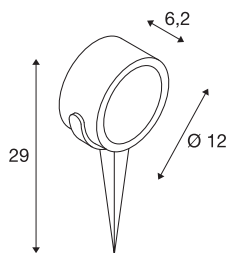

## SITRA 360 SPIKE

lampada a picchetto, TCR-TSE, IP44, antracite, max. 9W

La lampada a picchetto in alluminio della serie SITRA 360 SPIKE consente di soddisfare quasi ogni esigenza derivante dall'uso in ambienti esterni, grazie al vano ottico cardanico ruotabile e orientabile e al grado di protezione IP 44. L'apparecchio si collega alla rete elettrica da 230V tramite il cavo di alimentazione con spina. La serie SITRA 360 SPIKE comprende anche lampade da terra, da parete e a plafone, per un impiego davvero universale.

## DATI TECNICI

Articolo	231525
Attacco	GX53
Lampadine	TCR-TSE
Numero di attacchi	1
Lampade incluse	No
Orientabilità	90 °
Girevole od orientabile	Ruotabile e orientabile
Codice IP	IP 44
Classe di resistenza all'urto	IK 04
Resistenza all'urto	0.5 Joule
Montaggio	Superficie
Dettagli di montaggio	Pavimento
Tensione nominale primaria	220-240V ~50/60Hz
Classe isolamento	I
Wattaggio	9 W
Colore	antracite
Emissione	diretto
Lunghezza	12 cm
Larghezza	6.2 cm
Altezza	12 cm
Peso netto	0.692 kg
Peso lordo	0.788 kg