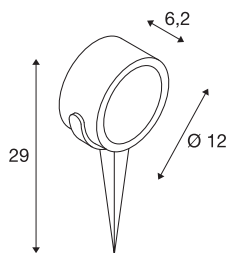

SITRA 360 SPIKE

zunanja stenska svetilka, ena žarnica, TCR-TSE, IP44, antracitna, maks. 9 W

Aluminijasta stenska in stropna svetilka linije SITRA 360 SPIKE ima glavo s kardanskim sklepom, ki jo lahko vrtite in nagibate, prav tako spada v zaščitni razred IP 44, zato jo lahko skoraj povsod uporabite tudi kot zunanjo svetilko. Deluje prek omrežnega kabla in električnega vtiča neposredno na omrežju z napetostjo 230 V. SITRA 360 SPIKE vključuje tudi samostoječe, stenske in stropne svetilke, zato je mogoče svetilke iz te linije uporabiti povsod.

TEHNIČNI PODATKI

Št. art.	231525
Okov	GX53
Število okovov	1
Obseg nihanja	90 °
Vrtljivo ali nagibno	vrtljiva in zasučna
IP koda	IP 44
Kategorija odpornosti proti udarcem	IK 04
Odpornost proti udaru	0.5 Joule
Montaža	Nadgradnja
Podrobnosti montaže	Dno
Primarna nazivna napetost	220-240V ~50/60Hz
Zaščitni razred	I
El. moč	9 W
Barva	antracit
Svetenje	neposredno
Dolžina	12 cm
Širina	6.2 cm
Višina	12 cm
Neto teža	0.695 kg
Bruto teža	0.802 kg
BIG WHITE Stran	703