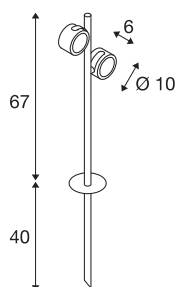

SITRA 360 SPIKE

Outdoor Spiessleuchte, zweiflämmig, TCR-TSE, IP44, anthrazit, max. 18W

SITRA ist die modern markante Leuchtenfamilie von SLV, die hochwertige Anwendungen im Outdoor-Bereich möglich macht. Als qualitativ hochwertiges Mitglied fügt sich auch die anthrazit-farbene SITRA 360 SL Spike mit ihrer perfekt in die Umgebung ein. Dank veränderbar aufstellbarem Erdspeiß ist sie optimal zur Ausleuchtung besonderer Bereiche einsetzbar. Die GX53 Fassung lässt sich mit wechselbaren Leuchtmitteln vom Typ TCR-TSE mit einer Leistung von 9 Watt bestücken. Und dank der stabilen Bauweise aus Aluminium und Glas sowie der Schutzart IP 44 ist der SITRA 360 SL Spike langlebig und gut geschützt. Dazu glänzt die Leuchte mit ihrer leichten Installierbarkeit an eine Spannung von 230V. Wann lassen Sie sich von den Vorteilen der SLV Außenleuchten begeistern?

TECHNISCHE DATEN

Art. Nr.	231535
Fassung	GX53
Anzahl Fassungen	2
Schwenkbereich	90 °
Horizontaler Drehbereich	90 °
Dreh- oder Schwenkbar	rotary bar and tiltable
IP Code	IP 44
Schlagfestigkeitsklasse	IK 04
Schlagfestigkeit	0.5 Joule
Montage	Aufbau
Montagedetails	Boden
Primäre Nennspannung	220-240V ~50/60Hz
Schutzklasse	I
Wattage	9 W
Farbe	anthrazit
Lichtaustritt	direkt
Länge	28 cm
Breite	11.6 cm
Höhe	67 cm
Nettogewicht	1.845 kg
Bruttogewicht	2.686 kg
BIG WHITE Seite	703