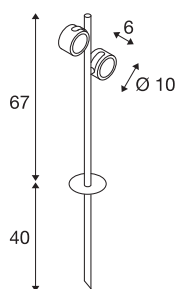

SITRA 360 SPIKE

projecteur extérieur, double, anthracite, GX53/T-CR-TSE, 2x 9W max, IP44

Avec son indice de protection IP44, le spot sur piquet en aluminium SITRA 360 SL SPIKE à deux têtes multi-directionnelles inclinables et orientables satisfait quasiment toutes les exigences en matière d'éclairage extérieur. Le raccordement électrique s'effectue directement sur la tension secteur 230 V au moyen du câble secteur avec fiche incluse. La SITRA 360 SL SPIKE comporte également des lampadaires, des appliques et des plafonniers et peut donc être utilisée partout.

INFORMATIONS TECHNIQUES

Réf. :	231535
Douille	GX53
Source	TCR-TSE
Nombre de douilles	2
Lampes incluses	Non
Tension nominale primaire	220-240V ~50/60Hz mA/V
Plage d'inclinaison	90 °
Plage de rotation horizontale	90 °
Longueur	28 cm
Largeur	11.6 cm
Hauteur	67 cm
Poids net	1.344 kg
Poids brut	2.706 kg
Code IP	IP 44
Classe de protection	I
Classe de résistance aux chocs	IK04
Résistance aux chocs	0,5 Joule
Montage	En saillie
Détails de montage	Sol
Puissance en watts	9 W
Coloris	anthracite
Page du BIG WHITE	603

Source Préconisée

1005269	TCR TSE GX53 , ampoule LED, blanc / opale, 6 W, 4000 K, IRC90, 120°
1005271	TCR TSE GX53 , ampoule LED, blanc / opale, 6 W, 3000 K, IRC90, 120°
1005272	TCR TSE GX53 , ampoule LED, blanc / opale, 6 W, 2700 K, IRC90, 120°