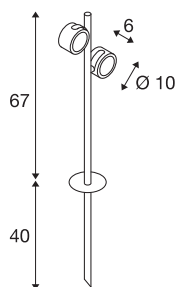

SITRA 360 SL SPIKE

lampa wbijana w grunt outdoor, dwupunktowa, TCR-TSE, IP44, antracytowa, maks. 18W

Aluminiowa lampa wbijana w grunt SITRA 360 SL SPIKE spełnia niemal wszystkie wymagania wobec oświetlenia zewnętrznego dzięki dwóm obrotowym i przechylnym kardanowo głowicom lampy oraz stopniowi ochrony IP44. Podłączenie odbywa się przewodem sieciowym z wtyczką sieciową do napięcia sieciowego 230V. Seria SITRA 360 SL SPIKE obejmuje także lampy podłogowe, ścienne i sufitowe, dzięki czemu ma uniwersalne zastosowanie.

DANE TECHNICZNE

Nr artykułu	231535
Oprawa	GX53
Liczba opraw	2
Zakres przechyłu	90 °
Zakres obrotu w poziomie	90 °
Obrotowa lub przechylna	Obrotowa i przechylna
Kod IP	IP 44
Klasa odporności na uderzenia	IK 04
Odporność na uderzenia	0.5 Joule
Montaż	Wersja natynkowa
Szczegóły dotyczące montażu	Wersja podłogowa
Pierwotne napięcie znamionowe	220-240V ~50/60Hz
Klasy ochrony	I
Wydajność	9 W
Kolor	antracyt
Emisja światła	bezpośrednie
Długość	28 cm
Szerokość	11.6 cm
Wysokość	67 cm
Waga netto	1.845 kg
Waga brutto	2.686 kg
Strona BIG WHITE	703