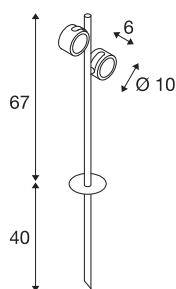

SITRA 360 SL SPIKE

luminária de estaca para exteriores, duas lâmpadas, TCR-TSE, IP44, antracite, máx. 18W

A luminária de estaca da série SITRA 360 SL SPIKE, fabricada em alumínio é adequada para quase todos os requisitos de iluminação exterior, devido às suas duas cabeças de iluminação rotativas e articuláveis, suspensas por cardan, bem como à sua classe de proteção IP44. A ligação elétrica é efetuada a uma tensão de rede de 230V através de cabo com ficha de tomada. SITRA 360 SL SPIKE inclui além disso luminárias de apoio, de parede e de teto, sendo por isso universalmente utilizável.

DADOS TÉCNICOS

Ref. n.º	231535
Casquilho	GX53
Lâmpada	TCR-TSE
Número de tomadas	2
Lâmpadas incluídas	Não
Zona de abertura	90 °
Faixa de rotação horizontal	90 °
Giratório ou Articulável	Rotativo e giratório
IP Code	IP 44
Classe de resistência ao impacto	IK 04
Resistência ao impacto	0.5 Joule
Montagem	Montagem à superfície
Pormenores da montagem	Chão
Tensão nominal primária	220-240V ~50/60Hz
Classe de proteção	I
Potência	9 W
Cor	antracite
Saída de luz	direto
Comprimento	28 cm
Largura	11.6 cm
Altura	67 cm
Peso líquido	1.384 kg

Peso bruto	2.677 kg
Página BIG WHITE	603

Recomendações

1005269	
1005271	
1005272	