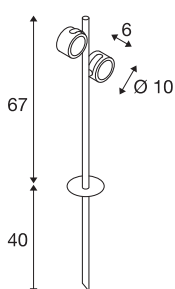

SITRA 360 SL SPIKE

уличный светильник на колышке, двухрожковый, TCR-TSE, IP44, антрацитовый, макс. 18 Вт

Светильник на колышке SITRA 360 SL SPIKE изготовлен из алюминия, два карданных рожка регулируется по углу поворота и наклона. Светильник имеет степень защиты IP44, поэтому удовлетворяет почти всем требованиям к наружному освещению. Светильник подключается напрямую к электросети напряжением 230 В при помощи шнура питания со штепсельной вилкой. Серия SITRA 360 SL SPIKE также включает напольные, настенные и потолочные светильники, поэтому является универсальной в применении.

Технические характеристики

Тов. №	231535
Патрон	GX53
Количество патронов	2
Диапазон изменения угла наклона от	90 °
Вертикальный диапазон изменения угла наклона от	90 °
С регулировкой наклона и поворота	С регулировкой угла наклона и возможностью вращения
IP Code	IP 44
Класс ударопрочности	IK 04
Ударопрочность	0.5 Joule
Сборка	Накладной
Детали сборки	Пол
Номинальное первичное напряжение	220-240V ~50/60Hz
Класс защиты	I
Мощность	9 W
Цвет	антрацитовый
Световое отверстие	прямой
Длина	28 cm
Ширина	11.6 cm
Высота	67 cm
Вес нетто	1.845 kg
вес брутто	2.686 kg