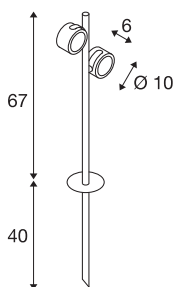

SITRA 360 SL SPIKE

zunanja stenska svetilka, dve žarnici, TCR-TSE, IP44, antracitna, maks. 18W

Aluminijasta svetilka s klinom SITRA 360 SL SPIKE ima glavo s kardanskim sklepom, ki jo lahko vrtite in nagibate, prav tako spada v zaščitni razred IP44, zato jo lahko skoraj povsod uporabite tudi kot zunanjo svetilko. Deluje prek omrežnega kabla in električnega vtiča neposredno na omrežju z napetostjo 230 V. SITRA 360 SL SPIKE vključuje tudi samostoječe, stenske in stropne svetilke, zato je mogoče svetilke iz te linije uporabiti povsod.

TEHNIČNI PODATKI

Št. art.	231535
Okov	GX53
Število okovov	2
Obseg nihanja	90 °
Vodoravno območje vrtenja	90 °
Vrtljivo ali nagibno	vrtljiva in zasučna
IP koda	IP 44
Kategorija odpornosti proti udarcem	IK 04
Odpornost proti udaru	0.5 Joule
Montaža	Nadgradnja
Podrobnosti montaže	Dno
Primarna nazivna napetost	220-240V ~50/60Hz
Zaščitni razred	I
El. moč	9 W
Barva	antracit
Svetenje	neposredno
Dolžina	28 cm
Širina	11.6 cm
Višina	67 cm
Neto teža	1.845 kg
Bruto teža	2.686 kg
BIG WHITE Stran	703