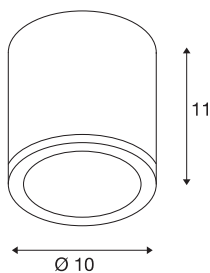

SITRA

venkovní stropní svítidlo, TCR-TSE, IP44, kulaté, bílé, max. 9 W

Stropní svítidlo SITRA se skládá z hliníku a skla, které zakrývá žárovku. Díky krytí IP44 je vhodné pro venkovní oblast. Díky integrované patici GX53 je svítidlo vhodné pro upevnění LED a úsporných žárovek. Elektrická přípojka svítidla, která je k dispozici v třech barevných verzích, je připojena k síťovému napětí 230 V.

TECHNICKÁ DATA

Č. výrobku	231541
Objímka	GX53
Žárovky	TCR-TSE
Počet objímek	1
Včetně žárovek	Nie
Kód IP	IP 44
Montáž	Nástavba
Podrobnosti montáže	Strop
Primární jmenovité napětí	220-240V ~50/60Hz
Třída ochrany	I
Příkon	9 W
Barva	bílá
Výstup světla	přímé
Výška	11 cm
Průměr	10 cm
Hmotnost netto	0.713 kg
Celková hmotnost	0.777 kg
BIG WHITE strana	801