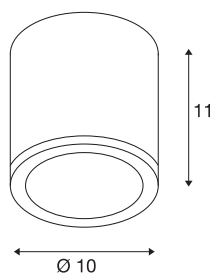

SITRA

Outdoor Deckenleuchte, TCR-TSE, IP44, rund, weiß, max. 9W

SITRA ist die modern markante Leuchtenfamilie von SLV, die variable Anwendungen im Outdoor-Bereich möglich macht. Als qualitativ hochwertiges Mitglied fügt sich auch die weiße SITRA CEILING Deckenleuchte nahtlos in die Gebäudearchitektur ein. An der Decke montiert strahlt sie eine direkte Lichtatmosphäre ab. Die GX53 Fassung lässt sich mit austauschbaren Leuchtmitteln vom Typ TCR-TSE mit einer Leistung von 9 Watt bestücken. Robust aus Aluminium und Glas gefertigt, überzeugt sie mit ihrer Langlebigkeit und dank der Schutzart IP 44 ist die SITRA CEILING Deckenleuchte gut geschützt. Die einfache Installation an eine Spannung von 230V ist dann nur noch Formsache. Erleben Sie Licht mit SLV – seit 40 Jahren Ihr innovativer Partner für Außenleuchten aller Art.

TECHNISCHE DATEN

Art. Nr.	231541
Fassung	GX53
Leuchtmittel	TCR-TSE
Anzahl Fassungen	1
Leuchtmittel inklusive	Nein
IP Code	IP 44
Montage	Aufbau
Montagedetails	Decke
Primäre Nennspannung	220-240V ~50/60Hz
Schutzklasse	I
Wattage	9 W
Farbe	weiß
Lichtaustritt	direkt
Höhe	11 cm
Durchmesser	10 cm
Nettogewicht	0.713 kg
Bruttogewicht	0.777 kg
BIG WHITE Seite	801