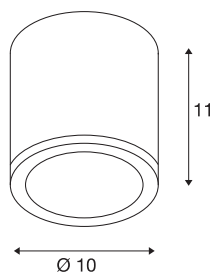

## SITRA

**lampada a plafone, Outdoor TCR-TSE, IP44, rotonda, bianca, max. 9W**

La lampada a plafone SITRA è formata da una struttura in alluminio verniciato e da una copertura in vetro della lampadina. È adatto anche per l'uso esterno grazie al grado di protezione IP44. Grazie all'attacco GX53 integrato, la lampada è adatta all'uso di lampadine LED e a risparmio energetico. La lampada, disponibile in tre colori, si allaccia all'alimentazione elettrica 230V.

## DATI TECNICI

Articolo	231541
Attacco	GX53
Lampadine	TCR-TSE
Numero di attacchi	1
Lampade incluse	No
Codice IP	IP 44
Montaggio	Superficie
Dettagli di montaggio	Soffitto
Tensione nominale primaria	220-240V ~50/60Hz
Classe isolamento	I
Wattaggio	9 W
Colore	bianco
Emissione	diretto
Altezza	11 cm
Diametro	10 cm
Peso netto	0.713 kg
Peso lordo	0.777 kg
BIG WHITE pagina	801