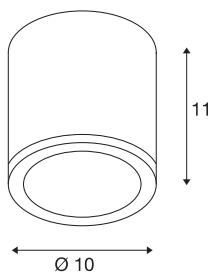

SITRA

utendørs takarmatur, TCR-TSE, IP44, rund, hvit, maks. 9 W

SITRA takarmatur består av aluminium og glass som dekker lyskilden. Med kapslingsklasse IP44 er den egnet til utendørs bruk. Den integrerte GX53 -sokkelen gjør armaturet velegnet for LED- og sparelyskilder. armaturet finnes i tre farger. Den kobles til elektriske anlegg med 230 V nettspenning.

TEKNISKE DATA

Art.nr.	231541
EL nummer	3254939
Sokkel	GX53
Lyskilde	TCR-TSE
Antall lyskilder	1
Lyskilder inkludert	Nei
IP-kode	IP 44
Montering	Utenpåliggende montering
Montering detaljer	Tak
Primær merkespenning	220-240V ~50/60Hz
Kapslingsgrad	I
Systemeffekt	9 W
Farge	hvit
Lysåpning	direkte
Høyde	11 cm
Diameter	10 cm
Nettvekt	0.713 kg
Bruttovekt	0.777 kg
BIG WHITE side	801