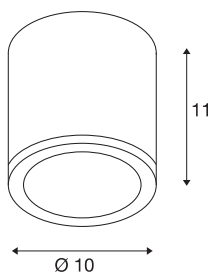

SITRA

outdoor plafondarmatuur, TCR-TSE, IP44, rond, wit, max. 9W

Het plafondarmatuur SITRA is gemaakt van aluminium en uitgerust met een glazen afdekking. Dankzij beschermklasse IP44 is de lamp geschikt voor gebruik buiten. Door de geïnstalleerde GX53 fitting is de lamp geschikt voor LED- en energiespaarlampen. De lamp is in drie kleuroitvoeringen beschikbaar en wordt rechtstreeks op 230V netspanning aangesloten.

TECHNISCHE GEGEVENS

Art.nr.	231541
Fitting	GX53
Lamp	TCR-TSE
Aantal fittingen	1
Inclusief lampen	Geen
IP-code	IP 44
Montage	opbouw
Montagebeschrijving	plafond
Primaire nominale spanning	220-240V ~50/60Hz
Beschermingsklasse	I
Wattage	9 W
Kleur	wit
Lichtuitlaat	direct
Hoogte	11 cm
Diameter	10 cm
Nettogewicht	0.713 kg
Brutogewicht	0.777 kg
BIG WHITE pagina	801