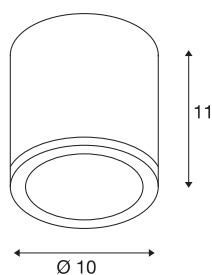

SITRA

lampa sufitowa outdoor, TCR-TSE, IP44, okrągła, biała, maks. 9W

Lampa sufitowa SITRA jest wykonana z aluminium i szkła, które zakrywa źródła światła. Dzięki stopniowi ochrony IP44 nadaje się do użytku na zewnątrz. Dzięki zamontowanej oprawie żarówki GX53 lampa nadaje się do żarówek LED i energooszczędnych. Dostępna w trzech wersjach kolorystycznych lampa jest podłączana do napięcia sieciowego 230 V.

DANE TECHNICZNE

Nr artykułu	231541
Oprawa	GX53
Źródło światła	TCR-TSE
Liczba opraw	1
Dołączony iluminator	Nie
Kod IP	IP 44
Montaż	Wersja natynkowa
Szczegóły dotyczące montażu	Wersja sufitowa
Pierwotne napięcie znamionowe	220-240V ~50/60Hz
Klasy ochrony	I
Wydajność	9 W
Kolor	biały
Emisja światła	bezpośrednie
Wysokość	11 cm
średnica	10 cm
Waga netto	0.713 kg
Waga brutto	0.777 kg
Strona BIG WHITE	801