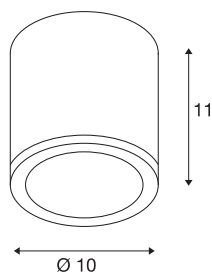

## SITRA

luminária de teto para exteriores, TCR-TSE, IP44, redonda, branco, máx. 9W

A luminária de teto SITRA consiste em alumínio e vidro que cobre a lâmpada. Devido à sua classe de proteção IP44, é adequada para áreas exteriores. Através do casquilho GX53 integrado, a luminária adequa-se à utilização de lâmpadas LED e lâmpadas economizadoras de energia. A ligação elétrica da luminária, disponível em três cores diferentes, é efetuada a uma tensão de rede de 230V.

## DADOS TÉCNICOS

Ref. n.º	231541
Casquilho	GX53
Lâmpada	TCR-TSE
Número de tomadas	1
Lâmpadas incluídas	Não
IP Code	IP 44
Montagem	Montagem à superfície
Pormenores da montagem	Teto
Tensão nominal primária	220-240V ~50/60Hz
Classe de proteção	I
Potência	9 W
Cor	branco
Saída de luz	direto
Altura	11 cm
Diâmetro	10 cm
Peso líquido	0.713 kg
Peso bruto	0.777 kg
Página BIG WHITE	679