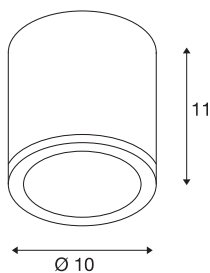

SITRA

уличный потолочный светильник, TCR-TSE, IP44, круглый, белый, макс. 9 Вт

Потолочный светильник SITRA изготовлен из алюминия и стекла, за которым расположен источник света. Светильник имеет степень защиты IP44 и может использоваться вне помещений. Благодаря установленному цоколю GX53 в светильнике можно использовать светодиодные и энергосберегающие источники света. Светильник, доступный в трех цветовых версиях, предназначен для подключения к электросети напряжением 230 В.

Технические характеристики

Тов. №	231541
Патрон	GX53
Источник света	TCR-TSE
Количество патронов	1
Включая источник света	Нет
IP Code	IP 44
Сборка	Накладной
Детали сборки	Потолок
Номинальное первичное напряжение	220-240V ~50/60Hz
Класс защиты	I
Мощность	9 W
Цвет	белый
Световое отверстие	прямой
Высота	11 см
Диаметр	10 см
Вес нетто	0.713 kg
вес брутто	0.777 kg
BIG WHITE Seite	801