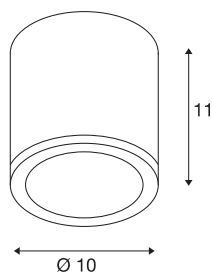

## SITRA

lampada a plafone, Outdoor TCR-TSE, IP44, rotonda, antracite, max. 9W

La lampada a plafone SITRA è formata da una struttura in alluminio verniciato e da una copertura in vetro della lampadina. È adatto anche per l'uso esterno grazie al grado di protezione IP44. Grazie all'attacco GX53 integrato, la lampada è adatta all'uso di lampadine LED e a risparmio energetico. La lampada, disponibile in tre colori, si allaccia all'alimentazione elettrica 230V.

## DATI TECNICI

Articolo	231545
Attacco	GX53
Lampadine	TCR-TSE
Numero di attacchi	1
Lampade incluse	No
Codice IP	IP 44
Montaggio	Superficie
Dettagli di montaggio	Soffitto
Tensione nominale primaria	220-240V ~50/60Hz
Classe isolamento	I
Wattaggio	9 W
Colore	antracite
Emissione	diretto
Altezza	11 cm
Diametro	10 cm
Peso netto	0.703 kg
Peso lordo	0.76 kg
BIG WHITE pagina	801