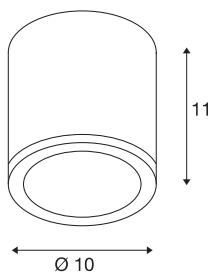

SITRA

utendørs takarmatur, TCR-TSE, IP44, rund, antrasitt, maks. 9 W

SITRA takarmatur består av aluminium og glass som dekker lyskilden. Med kapslingsklasse IP44 er den egnet til utendørs bruk. Den integrerte GX53 -sokkelen gjør armaturet velegnet for LED- og sparelyskilder. armaturet finnes i tre farger. Den kobles til elektriske anlegg med 230 V nettspenning.

TEKNISKE DATA

Art.nr.	231545
EL nummer	3254938
Sokkel	GX53
Lyskilde	TCR-TSE
Antall lyskilder	1
Lyskilder inkludert	Nei
IP-kode	IP 44
Montering	Utenpåliggende montering
Montering detaljer	Tak
Primær merkespenning	220-240V ~50/60Hz
Kapslingsgrad	I
Systemeffekt	9 W
Farge	antrasitt
Lysåpning	direkte
Høyde	11 cm
Diameter	10 cm
Nettvekt	0.703 kg
Bruttovekt	0.76 kg
BIG WHITE side	801