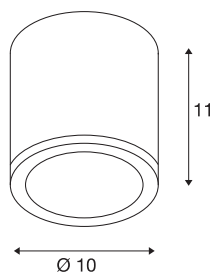

SITRA

outdoor plafondarmatuur, TCR-TSE, IP44, rond, antraciet, max. 9W

Het plafondarmatuur SITRA is gemaakt van aluminium en uitgerust met een glazen afdekking. Dankzij beschermklasse IP44 is de lamp geschikt voor gebruik buiten. Door de geïnstalleerde GX53 fitting is de lamp geschikt voor LED- en energiespaarlampen. De lamp is in drie kleuruitvoeringen beschikbaar en wordt rechtstreeks op 230V netspanning aangesloten.

TECHNISCHE GEGEVENS

| | |
|----------------------------|-------------------|
| Art.nr. | 231545 |
| Fitting | GX53 |
| Lamp | TCR-TSE |
| Aantal fittingen | 1 |
| Inclusief lampen | Geen |
| IP-code | IP 44 |
| Montage | opbouw |
| Montagebeschrijving | plafond |
| Primaire nominale spanning | 220-240V ~50/60Hz |
| Beschermingsklasse | I |
| Wattage | 9 W |
| Kleur | antraciet |
| Lichtuitlaat | direct |
| Hoogte | 11 cm |
| Diameter | 10 cm |
| Nettogewicht | 0.703 kg |
| Brutogewicht | 0.76 kg |
| BIG WHITE pagina | 801 |