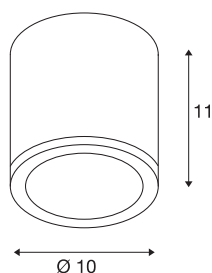

## SITRA

**уличный потолочный светильник, TCR-TSE, IP44, круглый, антрацитовый, макс. 9 Вт**

Потолочный светильник SITRA изготовлен из алюминия и стекла, за которым расположен источник света. Светильник имеет степень защиты IP44 и может использоваться вне помещений. Благодаря установленному цоколю GX53 в светильнике можно использовать светодиодные и энергосберегающие источники света. Светильник, доступный в трех цветовых версиях, предназначен для подключения к электросети напряжением 230 В.

## Технические характеристики

Тов. №	231545
Патрон	GX53
Источник света	TCR-TSE
Количество патронов	1
Включая источник света	Нет
IP Code	IP 44
Сборка	Накладной
Детали сборки	Потолок
Номинальное первичное напряжение	220-240V ~50/60Hz
Класс защиты	I
Мощность	9 W
Цвет	антрацитовый
Световое отверстие	прямой
Высота	11 см
Диаметр	10 см
Вес нетто	0.703 kg
вес брутто	0.76 kg
BIG WHITE Seite	801