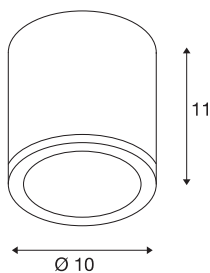

SITRA

zunanja stropna svetilka, TCR-TSE, IP44, okrogla, antracitna, maks. 9 W

Stropna svetilka SITRA je izdelana iz aluminija in stekla, ki pokriva žarnico. Spada v zaščitni razred IP44, zato je primerna za zunanjo uporabo. Svetilka se uporablja z žarnicami z vzožkom GX53. Primerna je za LED in energijsko varčne žarnice. Svetilka, ki je na voljo v treh barvah, deluje na omrežju z napetostjo 230 V.

TEHNIČNI PODATKI

Št. art.	231545
Okov	GX53
Žarnica	TCR-TSE
Število okovov	1
Priložene žarnice	Ne
IP koda	IP 44
Montaža	Nadgradnja
Podrobnosti montaže	Strop
Primarna nazivna napetost	220-240V ~50/60Hz
Zaščitni razred	I
El. moč	9 W
Barva	antracit
Svetenje	neposredno
Višina	11 cm
Premer	10 cm
Neto teža	0.703 kg
Bruto teža	0.76 kg
BIG WHITE Stran	801