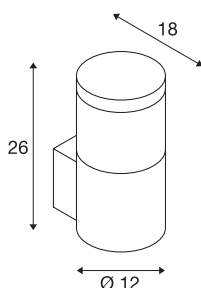

F-POL WALL

venkovní nástěnné svítidlo, TC-(D,H,T,Q)SE, IP54, kulaté, antracit, max. 20 W

Nástěnné svítidlo řady F-POL vyrobené z hliníku poskytuje díky své konstrukci vestavěného rastru neoslňující světlo. Díky krytí IP54 je vhodná pro venkovní oblast. Řada F-POL obsahuje dále stojací lampu, a tím je univerzálně použitelná.

TECHNICKÁ DATA

Č. výrobku	231585
Objímka	E27
Počet objímek	1
Kód IP	IP 54
Třída rázové pevnosti	IK 07
Montáž	Nástavba
Podrobnosti montáže	Stěna
Primární jmenovité napětí	220-240V ~50/60Hz
Třída ochrany	I
Příkon	20 W
Barva	antracit
Svítivost	symetrický
Výstup světla	přímé – nepřímé
Výška	26 cm
Hloubka	18 cm
Průměr	12 cm
Hmotnost netto	1.612 kg
Celková hmotnost	1.773 kg
BIG WHITE strana	778