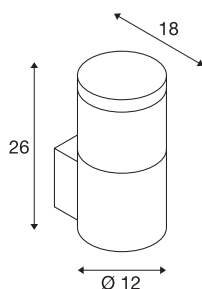

## F-POL

Outdoor Wandleuchte, TC-(D,H,T,Q)SE, IP54, rund, anthrazit, max. 20W

Die aus Aluminium gefertigte Wandleuchte der F-POL Serie gibt durch die Konstruktion des verbauten Rasters ein blendfreies Licht ab. Durch Schutzart IP54 ist Sie für den Außenbereich geeignet. Die F-POL Serie beinhaltet des Weiteren eine Standleuchte und ist somit universell einsetzbar.

## TECHNISCHE DATEN

Art. Nr.	231585
Fassung	E27
Anzahl Fassungen	1
IP Code	IP 54
Schlagfestigkeitsklasse	IK 07
Montage	Aufbau
Montagedetails	Wand
Primäre Nennspannung	220-240V ~50/60Hz
Schutzklasse	I
Wattage	20 W
Farbe	anthrazit
Lichtstärkeverteilung	symmetrisch
Lichtaustritt	direkt-indirekt
Höhe	26 cm
Tiefe	18 cm
Durchmesser	12 cm
Nettogewicht	1.612 kg
Bruttogewicht	1.773 kg
BIG WHITE Seite	778