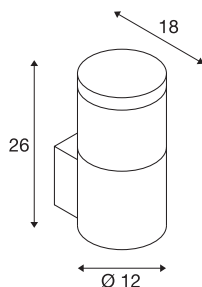

## F-POL WALL

luminaria de pared de exterior, TC-(D,H,T,Q)SE, IP54, redonda, antracita, 20 W como máximo

La luminaria de pared de aluminio de la serie F-POL da una luz antideslumbrante gracias a la construcción de la rejilla incorporada. Gracias al grado de protección IP54, es apta para su uso en exteriores. Además, la serie F-POL incluye una luminaria de pie y, por lo tanto, se puede usar de forma universal.

### Datos técnicos

Art. N.º	231585
Número de casquillos	1
Código IP	IP 54
Montaje	Superficie
Detalles de montaje	Pared
Voltaje nominal primario	220-240V ~50/60Hz
Clase de protección	I
Potencia	20 W
Color	antracita
Distribución de la intensidad luminosa	simétrica
Salida de la luz	Directa - indirecta
Altura	26 cm
Profundidad	18 cm
Diámetro	12 cm
Peso neto	1.612 kg
Peso bruto	1.773 kg
Página BIG WHITE	659

## Bombilla recomendada

1005289	T38 E27 , bombilla led - blanco 8 W 3000 K CRI9-0 240°
1005290	T38 E27 , bombilla led - blanco 8 W 4000 K CRI9-0 240°