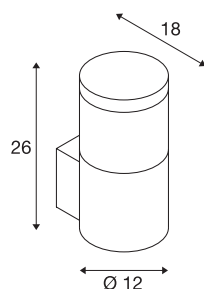

## Applique outdoor F-POL WALL

TC-(D,H,T,Q)SE, IP54, ronde, anthracite, max. 20 W

Grâce à la construction de sa grille incorporée, l'applique en aluminium de la série F-POL émet une lumière non éblouissante. L'indice de protection IP54 signifie que ce luminaire peut être placé à l'extérieur. La série F-POL comporte également une borne et est donc utilisable de manière universelle.

### INFORMATIONS TECHNIQUES

N° art.	231585
Douille	E27
Nombre de douilles	1
Code IP	IP 54
Classe de résistance aux chocs	IK 07
Montage	Apparent
Infos de montage	Mur
Tension nominale primaire	220-240V ~50/60Hz
Indice de protection	I
Wattage	20 W
Coloris	anthracite
Répartition de l'intensité lumineuse	symétrique
Faisceau lumineux	direct - indirect
Hauteur	26 cm
Profondeur	18 cm
Diamètre	12 cm
Poids net	1.612 kg
Poids brut	1.773 kg
BIG WHITE, page	778