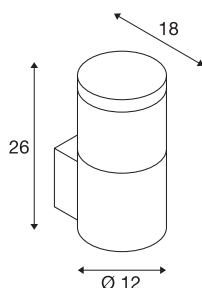

F-POL

applique extérieure, anthracite, E27, 20W max, IP54

L'applique en aluminium de la gamme F-POL diffuse une lumière non éblouissante grâce à la construction de la grille intégrée. Adapté pour l'extérieur grâce à l'indice de protection IP54. La gamme F-POL comporte également un lampadaire et peut donc être utilisée partout.

INFORMATIONS TECHNIQUES

Réf.	231585
Douille	E27
Nombre de douilles	1
Code IP	IP54
Classe de résistance aux chocs	IK 07
Montage	En saillie
Détails de montage	Applique
Tension nominale primaire	220-240V ~50/60Hz
Classe de protection	I
Puissance en watts	20 W
Coloris	anthracite
Répartition de l'intensité lumineuse	symétrique
Sortie lumineuse	direct - indirect
Hauteur	26 cm
Profondeur	18 cm
Diamètre	12 cm
Poids net	1.612 kg
Poids brut	1.773 kg
Page du BIG WHITE	778