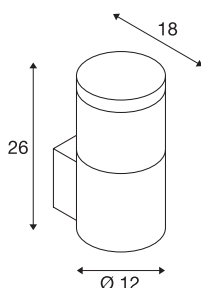

## F-POL WALL

utendørs veggarmatur, E27, IP54, rund, antrasitt, maks. 20W

veggarmaturet i F-POL-serien består av aluminium. Den integrerte rasteren sørger for at lyset ikke blander. Med kapslingsklasse IP54 er den egnet til utendørs bruk. F-POL-serien omfatter også en pullert og egner seg dermed til bruk overalt.

### TEKNISKE DATA

Art.nr.	231585
EL nummer	3229171
Sokkel	E27
Antall lyskilder	1
IP-kode	IP 54
Slagfasthetsklasse	IK 07
Montering	Utenpåliggende montering
Montering detaljer	Vegg
Primær merkespenning	220-240V ~50/60Hz
Kapslingsgrad	I
Systemeffekt	20 W
Farge	antrasitt
Lysstyrkefordeling	symmetrisk
Lysåpning	direkte - indirekte
Høyde	26 cm
Dybde	18 cm
Diameter	12 cm
Nettvekt	1.612 kg
Bruttvekt	1.773 kg
BIG WHITE side	778