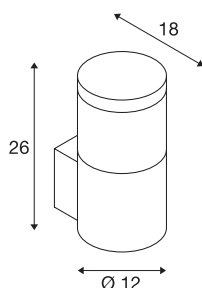

F-POL WALL

outdoor wandarmatuur, TC-(D,H,T,Q)SE, IP54, rond, antraciet, max. 20W

Het aluminium wandarmatuur uit de F-POL reeks zorgt door de constructie van het ingebouwde raster voor een niet-verblindend licht. Dankzij beschermklasse IP54 is ze geschikt voor gebruik buiten. De F-POL reeks bevat verder nog een staanlamp en is dus universeel inzetbaar.

TECHNISCHE GEGEVENS

Art.nr.	231585
Fitting	E27
Aantal fittingen	1
IP-code	IP 54
Schokbestendigheidsklasse	IK 07
Montage	opbouw
Montagebeschrijving	wand
Primaire nominale spanning	220-240V ~50/60Hz
Beschermingsklasse	I
Wattage	20 W
Kleur	antraciet
Lichtsterkteverdeling	symmetrisch
Lichtuitlaat	direct-indirect
Hoogte	26 cm
Diepte	18 cm
Diameter	12 cm
Nettogewicht	1.612 kg
Brutogewicht	1.773 kg
BIG WHITE pagina	778