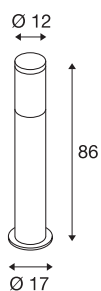

## F-POL

candeeiro de apoio para exteriores, TC-(D,H,T,Q)SE, IP54, redonda, antracite, máx. 20W

A luminária de apoio fabricada em alumínio da série F-POL emite através da construção da grelha integrada uma luz não ofuscante. Devido à sua classe de proteção IP54, é adequada para áreas exteriores. A série F-POL inclui além disso uma luminária de parede, sendo por isso universalmente utilizável. A ligação elétrica das duas luminárias é efetuada a uma tensão de rede de 230V.

## DADOS TÉCNICOS

Ref. n.º	231595
Número de tomadas	1
IP Code	IP 54
Classe de resistência ao impacto	IK 05
Montagem	Montagem à superfície
Pormenores da montagem	Chão
Tensão nominal primária	220-240V ~50/60Hz
Classe de proteção	I
Potência	20 W
Cor	antracite
Distribuição da intensidade luminosa	simétrico
Saída de luz	direto-indireto
Altura	86 cm
Diâmetro	12 cm
Peso líquido	3 kg
Peso bruto	3.683 kg
Página BIG WHITE	567

## Acessórios

228730	CAIXA DE LIGAÇÃO , 3 polos, IP68
--------	----------------------------------