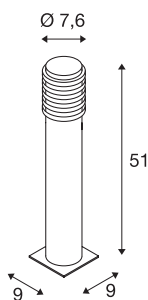

## BIG NAILS PLUS 50

Outdoor Standleuchte, TC-(D,H,T,Q)SE, IP44 , edelstahl 304, Ø/H 7,6/50 cm, max. 23W

Die Standleuchte BIG NAILS PLUS 50 besteht durch Ihre Leuchtfäche bestehend aus opalen Acrylglasringen die in den Edelstahlkörper der Leuchte eingearbeitet sind. Durch Schutzart IP44 ist sie für den Außenbereich geeignet. Optional ist ein Erdspeiß sowie eine Verbindungsbox zum sicheren, elektrischem Anschluss im runden Leuchtschaft verfügbar. Der elektrische Anschluss der in zwei Größen verfügbaren Leuchte erfolgt an 230V Netzspannung. Die BIG NAILS PLUS 50 beinhaltet des Weiteren Wandleuchten und ist somit universell einsetzbar.

## TECHNISCHE DATEN

Art. Nr.	231602
Fassung	E27
Leuchtmittel	LED
Anzahl Fassungen	1
Leuchtmittel inklusive	Nein
IP Code	IP 44
Montage	Aufbau
Montagedetails	Boden
Primäre Nennspannung	220-240V ~50/60Hz
Schutzklasse	I
Wattage	23 W
Farbe	edelstahl
Lichtstärkeverteilung	rotationssymmetrisch
Lichtaustritt	direkt-indirekt
Höhe	50 cm
Durchmesser	7.6 cm
Nettogewicht	1.291 kg
Bruttogewicht	1.625 kg

## Zubehör

228730	VERBINDUNGSBOX , IP68, 3-polig
227922	ERDSPIESS , für TRUST, NAILS, BIG NAILS, BIG NAILS PLUS und ENERGY PACK, Länge 50cm