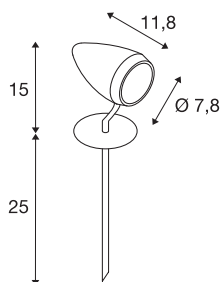

## CV-SPOT 40

utendørs spot med jordspyd, LED GU10 51 mm, IP65, rustfritt stål 304, L/B/H 11,8/7,8/40 cm, 4 W

CV-SPOT 40 med spyd består av børstet rustfritt stål. Et glass beskytter LED-en mot ytre påvirkning. Kombinasjonen av rustfritt stål og glass gir den en klassisk og eksklusiv utstråling. Med kapslingsklasse IP65 er armaturet egnet til utendørs bruk. armaturet fås med ulike stanglengder. Ledningen og nettstøpselet kan kobles direkte til 230 V nettspenning.

## TEKNISKE DATA

Art.nr.	231672
Lyskilde	LED GU10 51mm
Antall lyskilder	1
Lyskilder inkludert	Nei
Svingområde	180 °
Drei- og svingbar	svingbar
IP-kode	IP 65
Slagfasthetsklasse	IK 04
Slagfasthet	0.5 Joule
Montering	Utenpåliggende montering
Montering detaljer	Gulv
Primær merkespenning	220-240V ~50/60Hz
Kapslingsgrad	I
Systemeffekt	4 W
Farge	rustfritt stål
Lysåpning	direkte
Lengde	11.8 cm
Bredde	12.5 cm
Høyde	15 cm
Nettvekt	1.294 kg
Bruttvekt	1.731 kg