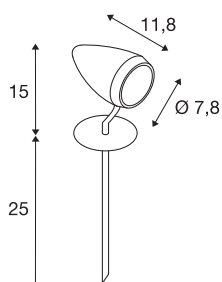

## CV-SPOT 40

luminária de estaca para exteriores, LED GU10 51 mm, IP65, aço inox 304, C/L/A 11,8/7,8/40 cm, 4W

No caso da luminária de estaca CV-SPOT 40 fabricada em aço inox escovado, a lâmpada LED selecionada está protegida por um vidro contra influências exteriores. A combinação de aço inox e vidro concede-lhes um carácter clássico de alta qualidade. A luminária é adequada para utilização em áreas exteriores, devido à classe de proteção IP65. Está disponível em comprimentos de haste diferentes. A ligação elétrica é efetuada a uma tensão de rede de 230V, através de cabo de alimentação com ficha de tomada.

## DADOS TÉCNICOS

Ref. n.º	231672
Lâmpada	LED GU10 51mm
Número de tomadas	1
Lâmpadas incluídas	Não
Zona de abertura	180 °
Giratório ou Articulável	giratório
IP Code	IP 65
Classe de resistência ao impacto	IK 04
Resistência ao impacto	0.5 Joule
Montagem	Montagem à superfície
Pormenores da montagem	Chão
Tensão nominal primária	220-240V ~50/60Hz
Classe de proteção	I
Potência	4 W
Cor	aço inox
Saída de luz	direto
Comprimento	11.8 cm
Largura	12.5 cm
Altura	15 cm
Peso líquido	1.294 kg
Peso bruto	1.731 kg