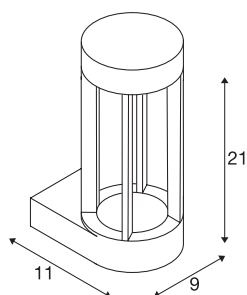

## SLOTS WALL

venkovní nástěnné svítidlo, LED, 3000K, antracit, 4,5 W

Nástěnné svítidlo SLOTS WALL vyrobené z hliníku vytváří pomocí modulu COB LED nepřímou vyzářující teplé bílé světlo. Díky krytí IP44 je vhodná pro venkovní oblast. Produkt je připraven pro elektrickou přípojku k síťovému napětí 230 V.

## TECHNICKÁ DATA

Č. výrobku	231805
Kód IP	IP 44
Montáž	Nástavba
Podrobnosti montáže	Stěna
Primární jmenovité napětí	220-240V ~50/60Hz
Třída ochrany	I
Příkon	4.5 W
Minimální teplota prostředí	-20 °C
Maximální teplota prostředí	50 °C
Úroveň rozběhového proudu	3 A
Doba trvání rozběhového proudu	400 μs
Stroboskopický efekt (SVM)	0.01
Lumen	140 lm
Teplota barvy světla	3000 Kelvin
Barva	antracit
CRI	80
Data LXXBXX	L70B50
Životnost	25000 h
Výstup světla	přímé
Výška	21 cm
Hloubka	11 cm
Průměr	9 cm

## Světelného Zdroje

1100376	
---------	---

Hmotnost netto	0.856 kg
Celková hmotnost	1.038 kg
BIG WHITE strana	768