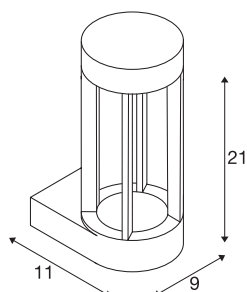

SLOTS

Outdoor Wandleuchte, LED, 3000K, anthrazit, 4,5 W

In der aus Aluminium gefertigten Wandleuchte SLOTS WALL wird durch ein COB LED-Modul ein indirekt abstrahlendes warmweißes Licht erzeugt. Mit ihrer Schutzart IP44 ist sie für den Außenbereich geeignet. Die Leuchte ist anschlussfertig für den elektrischen Anschluss an 230V Netzspannung.

TECHNISCHE DATEN

Art. Nr.	231805
IP Code	IP 44
Montage	Aufbau
Montagedetails	Wand
Primäre Nennspannung	220-240V ~50/60Hz
Schutzklasse	I
Wattage	4.5 W
minimale Umgebungstemperatur	-20 °C
maximale Umgebungstemperatur	50 °C
Höhe Einschaltstrom	3 A
Dauer Einschaltstrom	400 µs
Stroboskop-Effekt (SVM)	0.01
Lumen	140 lm
Lichtfarbtemperatur	3000 Kelvin
Farbe	anthrazit
CRI	80
LXXBXX Daten	L70B50
Lebensdauer	25000 h
Höhe	21 cm
Tiefe	11 cm
Durchmesser	9 cm
Nettogewicht	0.856 kg

Lichtquelle

1100376		Bruttogewicht	1.038 kg
		BIG WHITE Seite	768