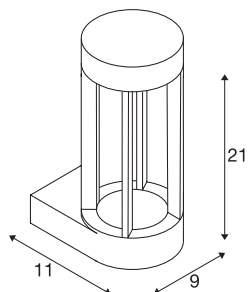

SLOTS

applique extérieure, anthracite, LED, 4,5W, 3000K, IP44

L'applique en aluminium SLOTS WALL diffuse une lumière blanc chaud indirecte via un module LED COB. Adapté pour l'extérieur grâce à l'indice de protection IP44. Le luminaire est prêt pour le raccordement direct à la tension secteur 230V.

INFORMATIONS TECHNIQUES

Réf.	231805
Code IP	IP 44
Montage	En saillie
Détails de montage	Applique
Tension nominale primaire	220-240V ~50/60Hz
Classe de protection	I
Puissance en watts	4.5 W
Température ambiante minimale	-20 °C
Température ambiante maximale	50 °C
Hauteur du courant d'appel	3 A
Durée du courant d'appel	400 µs
Effet stroboscopique (SVM)	0.01
Lumen	140 lm
Température de couleur	3000 Kelvin
Coloris	anthracite
IRC	80
Données LXXBXX	L70B50
Durée de vie	25000 h
Sortie lumineuse	directement
Hauteur	21 cm
Profondeur	11 cm
Diamètre	9 cm

Source Lumineuse

1100376	
---------	---

Poids net	0.856 kg
Poids brut	1.038 kg
Page du BIG WHITE	768