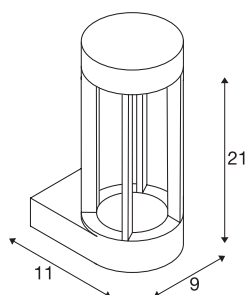

SLOTS

applique extérieure, anthracite, LED, 4,5W, 3000K, IP44

L'applique en aluminium SLOTS WALL diffuse une lumière blanc chaud indirecte via un module LED COB. Adapté pour l'extérieur grâce à l'indice de protection IP44. Le luminaire est prêt pour le raccordement direct à la tension secteur 230V.

INFORMATIONS TECHNIQUES

Réf.	231805
Code IP	IP 44
Montage	En saillie
Détails de montage	Applique
Tension nominale primaire	220-240V ~50/60Hz
Classe de protection	I
Puissance en watts	4.5 W
Température ambiante minimale	-20 °C
Température ambiante maximale	50 °C
Hauteur du courant d'appel	3 A
Durée du courant d'appel	400 µs
Effet stroboscopique (SVM)	0.01
Lumen	140 lm
Température de couleur	3000 Kelvin
Coloris	anthracite
IRC	80
Données LXXBXX	L70B50
Durée de vie	25000 h
Sortie lumineuse	directement
Hauteur	21 cm
Profondeur	11 cm
Diamètre	9 cm

Source Lumineuse

1100376	
---------	---

Poids net	0.856 kg
Poids brut	1.038 kg
Page du BIG WHITE	768