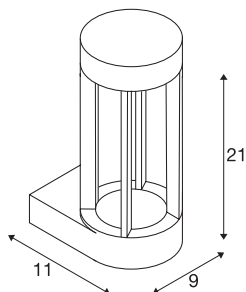

SLOTS WALL

outdoor wandarmatuur, led, 3000 K, antraciet, 4,5 W

In de aluminium wandarmatuur SLOTS WALL wordt door een COB LED module een indirect naar beneden schijnend warm wit licht genereert. Met zijn beveiligingsklasse IP44 is hij voor buitengebruik geschikt. De armatuur is gereed voor de elektrische aansluiting op 230 V netspanning.

TECHNISCHE SPECIFICATIES

Art.nr.	231805
IP-code	IP 44
Montage	Opbouw
Montagebeschrijving	Wand
Primaire nominale spanning	220-240V ~50/60Hz
Veiligheidsklasse	I
Wattage	4.5 W
minimale omgevingstemperatuur	-20 °C
maximale omgevingstemperatuur	50 °C
Niveau van inschakelstroom	3 A
Duur van inschakelstroom	400 µs
Stroboscopisch effect (SVM)	0.01
Lumen	140 lm
Lichtkleurtemperatuur	3000 Kelvin
Kleur	antraciet
CRI	80
LXXBXX gegevens	L70B50
Levensduur	25000 h
Lichtval	direct
Hoogte	21 cm
Diepte	11 cm
Diameter	9 cm

Lichtbron

1100376		Nettogewicht	0.856 kg
		Brutogewicht	1.038 kg
		BIG WHITE pagina	768