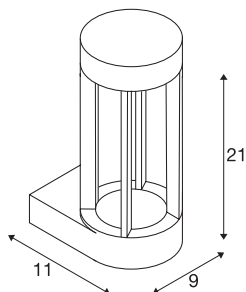

SLOTS

applique extérieure, rouille, LED, 4,5W, 3000K, IP44

L'applique en aluminium SLOTS WALL diffuse une lumière blanc chaud indirecte via un module LED COB. Adapté pour l'extérieur grâce à l'indice de protection IP44. Le luminaire est prêt pour le raccordement direct à la tension secteur 230V.

INFORMATIONS TECHNIQUES

Réf.	231807
Code IP	IP 44
Montage	En saillie
Détails de montage	Applique
Tension nominale primaire	220-240V ~50/60Hz
Classe de protection	I
Puissance en watts	4.5 W
Température ambiante minimale	-20 °C
Température ambiante maximale	50 °C
Hauteur du courant d'appel	3 A
Durée du courant d'appel	400 µs
Effet stroboscopique (SVM)	0.01
Lumen	140 lm
Température de couleur	3000 Kelvin
Coloris	rouille
Données LXXBXX	L70B50
Durée de vie	25000 h
Sortie lumineuse	directement
Hauteur	21 cm
Profondeur	11 cm
Diamètre	9 cm
Poids net	0.877 kg

Source Lumineuse

1100376		Poids brut	1.066 kg
		Page du BIG WHITE	768