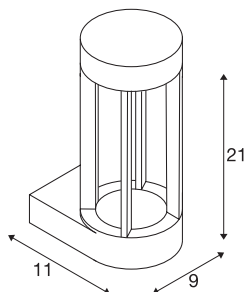

SLOTS WALL

outdoor wandarmatuur, led, 3000 K, roest, 4,5 W

In de aluminium wandarmatuur SLOTS WALL wordt door een COB LED module een indirect naar beneden schijnend warm wit licht genereert. Met zijn beveiligingsklasse IP44 is hij voor buitengebruik geschikt. De armatuur is gereed voor de elektrische aansluiting op 230 V netspanning.

TECHNISCHE SPECIFICATIES

Art.nr.	231807
IP-code	IP 44
Montage	Opbouw
Montagebeschrijving	Wand
Primaire nominale spanning	220-240V ~50/60Hz
Veiligheidsklasse	I
Wattage	4.5 W
minimale omgevingstemperatuur	-20 °C
maximale omgevingstemperatuur	50 °C
Niveau van inschakelstroom	3 A
Duur van inschakelstroom	400 µs
Stroboscopisch effect (SVM)	0.01
Lumen	140 lm
Lichtkleurtemperatuur	3000 Kelvin
Kleur	roest
LXXBXX gegevens	L70B50
Levensduur	25000 h
Lichtval	direct
Hoogte	21 cm
Diepte	11 cm
Diameter	9 cm
Nettogewicht	0.877 kg

Lichtbron

1100376		Brutogewicht	1.066 kg
		BIG WHITE pagina	768