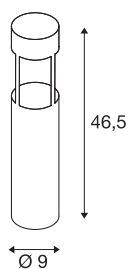

## SLOTS 45

Outdoor Standleuchte, LED, 3000K, anthrazit, Ø/H 9/46,5 cm, 4,5 W

In der aus Aluminium gefertigten Standleuchte SLOTS 45 wird durch ein COB LED-Modul ein indirekt abstrahlendes warmweißes Licht erzeugt. Mit ihrer Schutzart IP44 ist sie für den Außenbereich geeignet. Optional ist ein Schraubenset sowie eine Verbindungsbox zum sicheren, elektrischem Anschluss im runden Leuchtschaft verfügbar. Ein Betonankerset befindet sich im Lieferumfang.

## TECHNISCHE DATEN

Art. Nr.	231815
IP Code	IP 44
Montage	Aufbau
Montagedetails	Boden
Primäre Nennspannung	220-240V ~50/60Hz
Schutzklasse	I
Wattage	4.5 W
minimale Umgebungstemperatur	-20 °C
maximale Umgebungstemperatur	45 °C
Höhe Einschaltstrom	3 A
Dauer Einschaltstrom	400 µs
Stroboskop-Effekt (SVM)	0.01
Lumen	200 lm
Lichtfarbtemperatur	3000 Kelvin
Abstrahlwinkel	68 °
Farbe	anthrazit
CRI	80
LXXBXX Daten	L70B50
Lebensdauer	25000 h
Höhe	46.5 cm
Durchmesser	9 cm
Nettogewicht	1.329 kg

## Lichtquelle

1100376		<b>Bruttogewicht</b>	1.619 kg
		<b>BIG WHITE Seite</b>	675