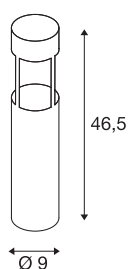

SLOTS 45

luminaria de pie de exterior, led, 3000 K, antracita, Ø/-Al. 9/46,5 cm, 6,3 W como máximo

En la luminaria de pie de aluminio SLOTS 45 se crea una luz blanca cálida radiante de manera indirecta gracias a un módulo led COB. Gracias a su grado de protección IP44, es apta para su uso en exteriores. De manera opcional se encuentra disponible un set de tornillos, así como una caja de conexión en el brazo redondo de la luminaria, para una conexión eléctrica segura. En la entrega se incluye un set de anclaje de hormigón.

Datos técnicos

Art. N.º	231815
Código IP	IP 44
Montaje	Superficie
Detalles de montaje	Suelo
Voltaje nominal primario	220-240V ~50/60Hz
Clase de protección	I
Potencia	4.5 W
Temperatura ambiente mínima	-20 °C
Temperatura ambiente máxima	45 °C
Nivel de corriente de entrada	3 A
Duración de la corriente de entrada	400 µs
Efecto estroboscópico (SVM)	0.01
Flujo luminoso	200 lm
Temperatura del color de la luz	3000 Kelvin
Semiángulo de dispersión	68 °
Color	antracita
IRC	80
Datos LXXBXX	L70B50
Vida útil	25000 h
Salida de la luz	directamente
Altura	46.5 cm
Diámetro	9 cm

Fuente de luz

1100376	
---------	---

Peso neto	1.329 kg
Peso bruto	1.619 kg
Página BIG WHITE	570