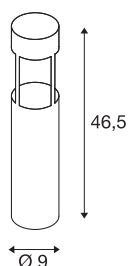

Borne outdoor SLOTS 45

LED, 3000 K, anthracite, 9 x 46,5 cm (Ø/h), 4,5 W

La borne en aluminium SLOTS 45 émet une lumière indirecte diffuse blanche chaude grâce à un module LED COB. Indice de protection IP44, donc indiqué pour l'extérieur. Un jeu de vis et une boîte de jonction sont disponibles en option pour le raccordement électrique fiable dans la tige ronde. Jeu de goujons à scellement inclus.

INFORMATIONS TECHNIQUES

N° art.	231815
Code IP	IP 44
Montage	Apparent
Infos de montage	Sol
Tension nominale primaire	220-240V ~50/60Hz
Indice de protection	I
Wattage	4.5 W
Température ambiante min.	-20 °C
Température ambiante max.	45 °C
Hauteur du courant d'appel	3 A
Durée du courant d'appel	400 µs
Effet stroboscopique (SVM)	0.01
Lumen	200 lm
Température de couleur	3000 Kelvin
Angle faisceau	68 °
Coloris	anthracite
CRI	80
Caractéristiques LXXBXX	L70B50
Durée de vie	25000 h
Faisceau lumineux	directement
Hauteur	46.5 cm
Diamètre	9 cm

Source Lumineuse

1100376		Poids net	1.329 kg
		Poids brut	1.619 kg
		BIG WHITE, page	675