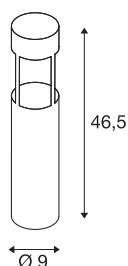

SLOTS 45

borne extérieure, anthracite, LED, 4,5W, 3000K, IP44

Le lampadaire en aluminium SLOTS 45 diffuse une lumière blanc chaud indirecte via un module LED COB. Adapté pour l'extérieur grâce à l'indice de protection IP44. Accessoires disponibles en option : kit de fixation et boîte de connexion pour un raccordement électrique sécurisé dans le pied rond. Un kit de pièces à sceller est fourni.

INFORMATIONS TECHNIQUES

Réf.	231815
Code IP	IP 44
Montage	En saillie
Détails de montage	Sol
Tension nominale primaire	220-240V ~50/60Hz
Classe de protection	I
Puissance en watts	4.5 W
Température ambiante minimale	-20 °C
Température ambiante maximale	45 °C
Hauteur du courant d'appel	3 A
Durée du courant d'appel	400 µs
Effet stroboscopique (SVM)	0.01
Lumen	200 lm
Température de couleur	3000 Kelvin
Angle de rayonnement	68 °
Coloris	anthracite
IRC	80
Données LXXBXX	L70B50
Durée de vie	25000 h
Sortie lumineuse	directement
Hauteur	46.5 cm
Diamètre	9 cm

Source Lumineuse

1100376	
---------	---

Poids net	1.329 kg
Poids brut	1.619 kg
Page du BIG WHITE	675